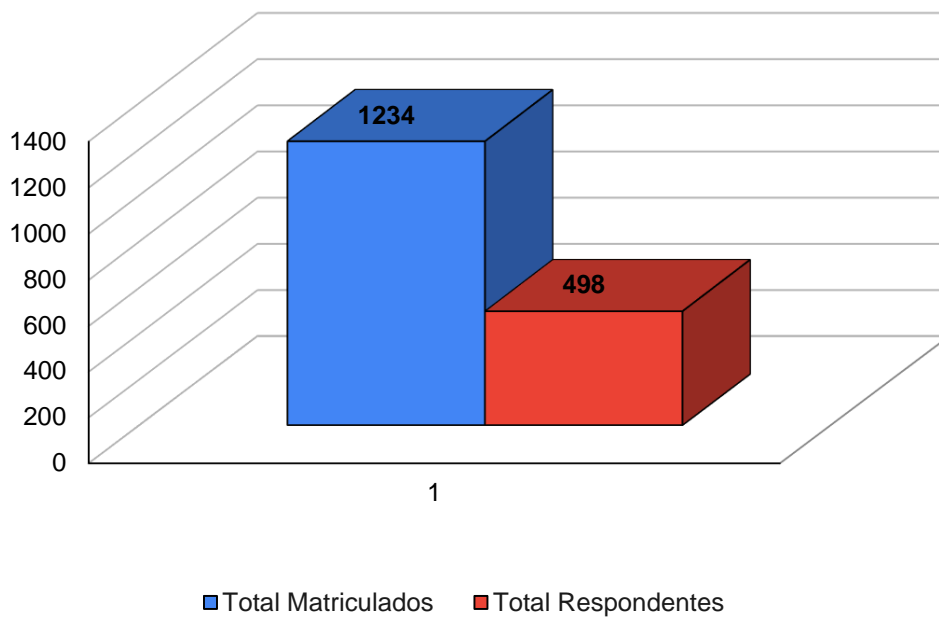

Discente avalia AVA- Semestre 2022.1

Semestre	Total Matricula	Total Responde	Percentual
2022.1	1234	498	40,36%

Total de Matrículas X Total de Respondentes

1. A qualidade do Material Educacional.

Avaliação Máxima	Média Geral
10	7,68

2. A acessibilidade dos materiais de estudo no AVA.

Avaliação Máxima	Média Geral
10	8,17

3. A relação da metodologia utilizada durante a disciplina com os materiais disponibilizados no AVA.

Avaliação Máxima	Média Geral
10	7,55