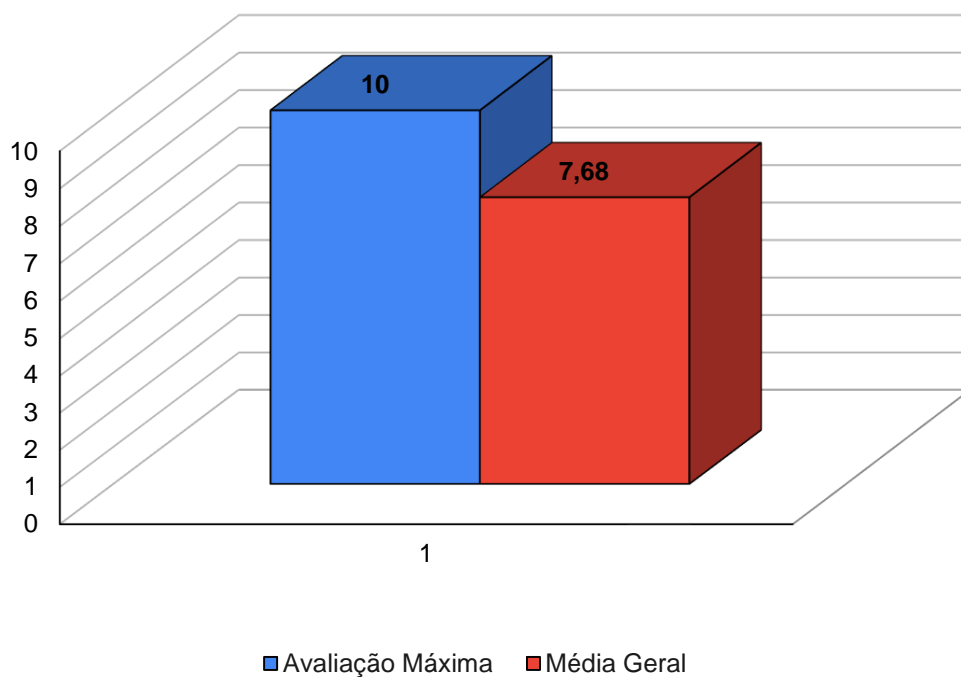

Discente avalia AVA- Semestre 2022.1

Semestre	Total Matricula	Total Responde	Percentual
2022.1	1234	498	40,36%

Total de Matrículas X Total de Respondentes

1. A qualidade do Material Educacional.

Avaliação Máxima	Média Geral
10	7,68

2. A acessibilidade dos materiais de estudo no AVA.

Avaliação Máxima	Média Geral
10	8,17

3. A relação da metodologia utilizada durante a disciplina com os materiais disponibilizados no AVA.

Avaliação Máxima	Média Geral
10	7,55