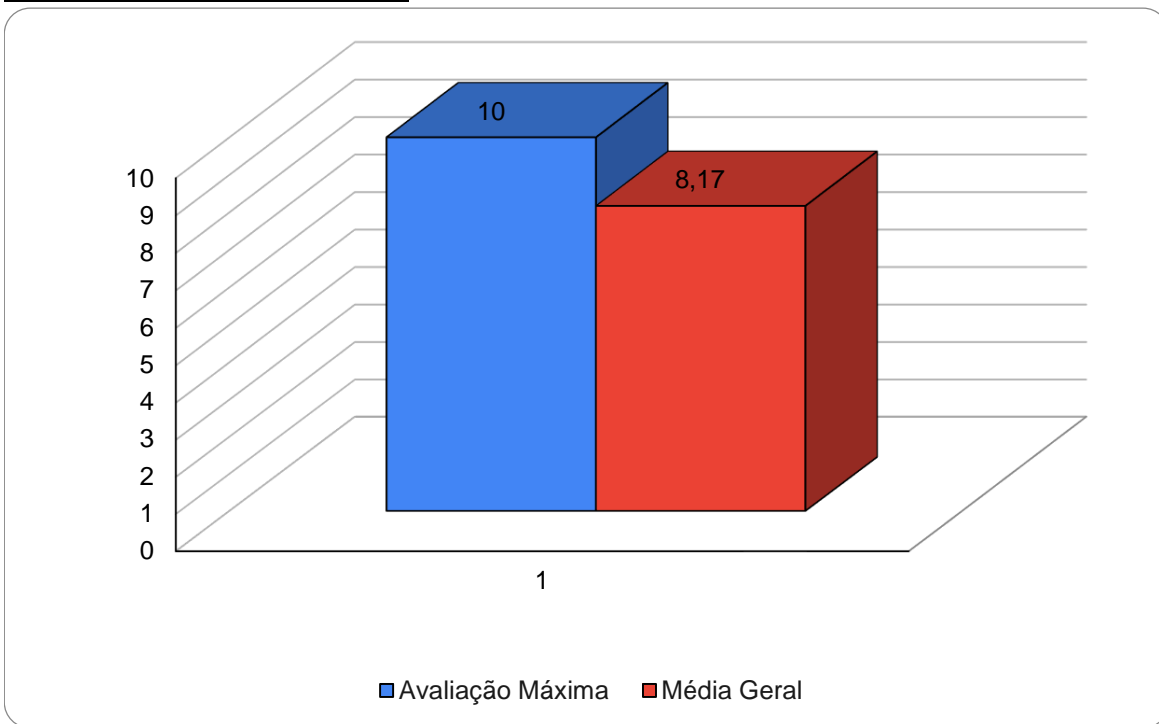

Discente avalia AVA- Semestre 2022.1

Semestre	Total Matricula	Total Responde	Percentual
2022.1	1234	498	40,36%

Total de Matrículas X Total de Respondentes

1. A qualidade do Material Educacional.

Avaliação Máxima	Média Geral
10	7,68

2. A acessibilidade dos materiais de estudo no AVA.

Avaliação Máxima	Média Geral
10	8,17

3. A relação da metodologia utilizada durante a disciplina com os materiais disponibilizados no AVA.

Avaliação Máxima	Média Geral
10	7,55