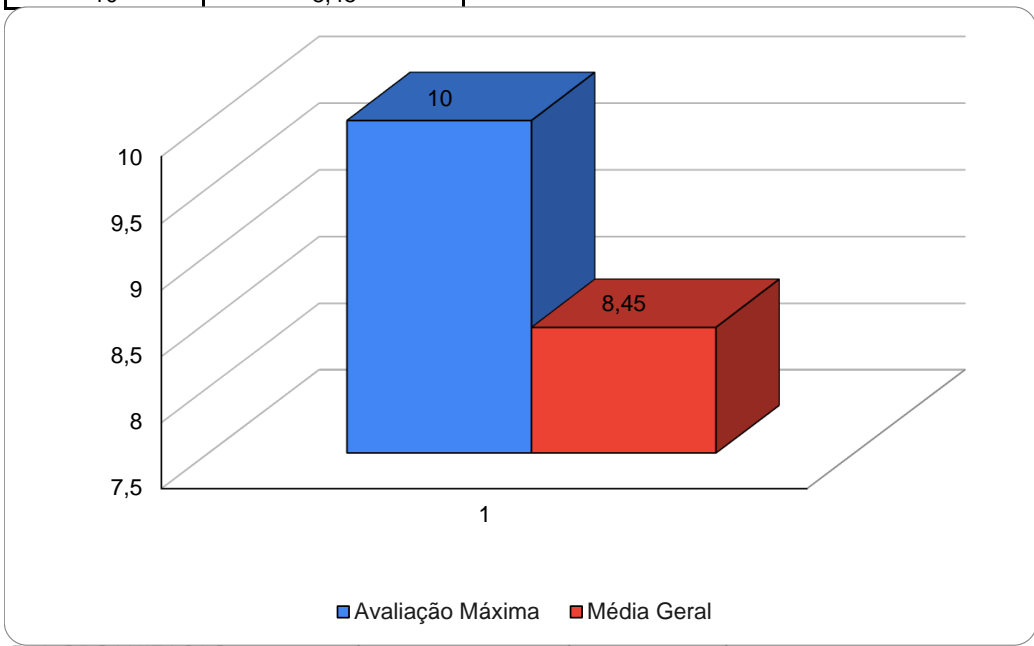

Avaliação Máxima	Média Geral
10	8,24

2. O relacionamento interpessoal com você e com os demais colegas deturma, motivando a aprendizagem.

Avaliação	Média Geral
Máxima	8,27
10	

3. O desempenho quanto ao ACOMPANHAMENTO NO AVA.

Avaliação	Média Geral
Máxima	8,26
10	

4. O CONHECIMENTO dele(a) na área das disciplinas.

Avaliação Máxima	Média Geral
10	8,45

5. A ORGANIZAÇÃO apresentada nos momentos síncronos e assíncronos.

Avaliação Máxima	Média Geral
10	8,32