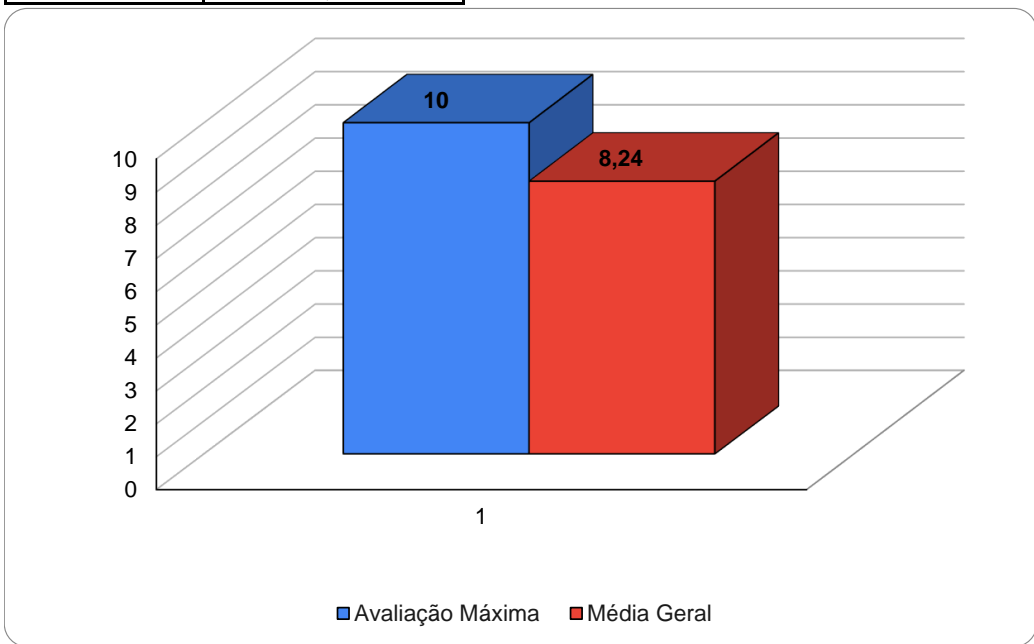

Discente avalia TUTOR- Semestre 2022.1

Semestre	Total Matriculados	Total Respondentes	Percentual
2022.1	1234	498	40,36%

1. A prontidão nas respostas às suas comunicações (torpedos, mensagens via AVA, e-mail).

Avaliação Máxima	Média Geral
10	8,24

2. O relacionamento interpessoal com você e com os demais colegas deturma, motivando a aprendizagem.

Avaliação	Média Geral
Máxima	8,27
10	

3. O desempenho quanto ao ACOMPANHAMENTO NO AVA.

Avaliação	Média Geral
Máxima	8,26
10	

4. O CONHECIMENTO dele(a) na área das disciplinas.

Avaliação Máxima	Média Geral
10	8,45

5. A ORGANIZAÇÃO apresentada nos momentos síncronos e assíncronos.

Avaliação Máxima	Média Geral
10	8,32