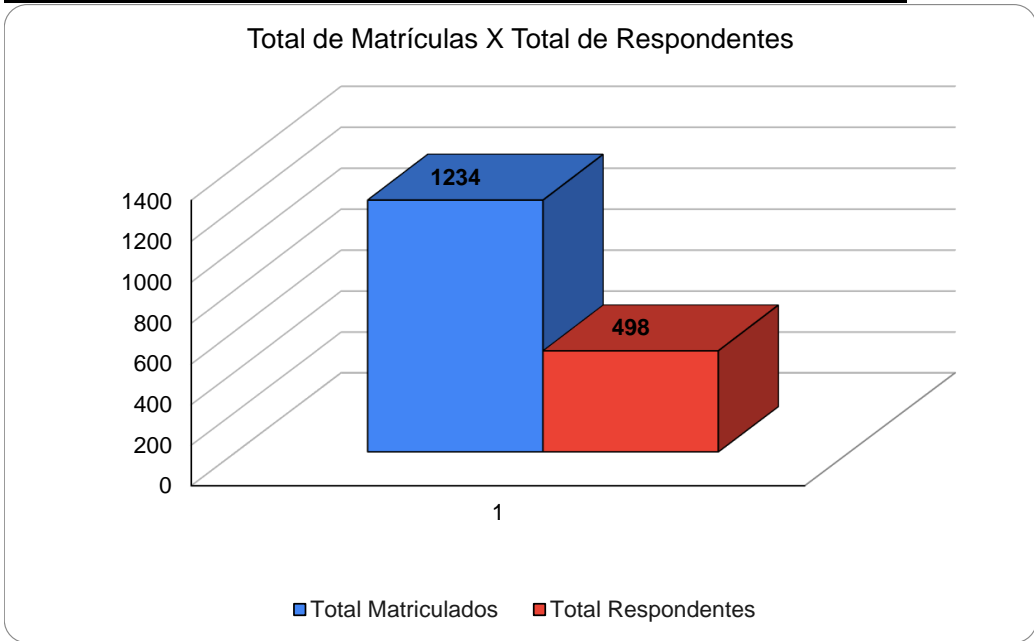

Discente avalia TUTOR- Semestre 2022.1

Semestre	Total Matriculados	Total Respondentes	Percentual
2022.1	1234	498	40,36%

1. A prontidão nas respostas às suas comunicações (torpedos, mensagens via AVA, e-mail).

Avaliação Máxima	Média Geral
10	8,24

2. O relacionamento interpessoal com você e com os demais colegas deturma, motivando a aprendizagem.

Avaliação	Média Geral
Máxima	8,27
10	

3. O desempenho quanto ao ACOMPANHAMENTO NO AVA.

Avaliação	Média Geral
Máxima	8,26
10	

4. O CONHECIMENTO dele(a) na área das disciplinas.

Avaliação Máxima	Média Geral
10	8,45

5. A ORGANIZAÇÃO apresentada nos momentos síncronos e assíncronos.

Avaliação Máxima	Média Geral
10	8,32