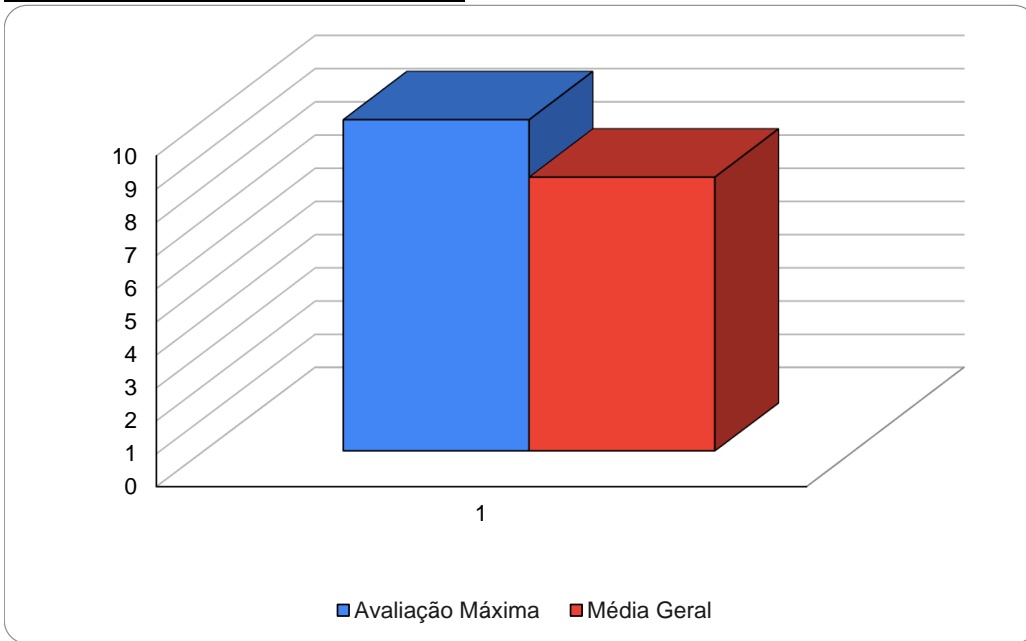

Discente avalia TUTOR- Semestre 2022.1

Semestre	Total Matriculados	Total Respondentes	Percentual
2022.1	1234	498	40,36%

1. A prontidão nas respostas às suas comunicações (torpedos, mensagens via AVA, e-mail).

Avaliação Máxima	Média Geral
10	8,24

2. O relacionamento interpessoal com você e com os demais colegas deturma, motivando a aprendizagem.

Avaliação	Média Geral
Máxima	8,27
10	

3. O desempenho quanto ao ACOMPANHAMENTO NO AVA.