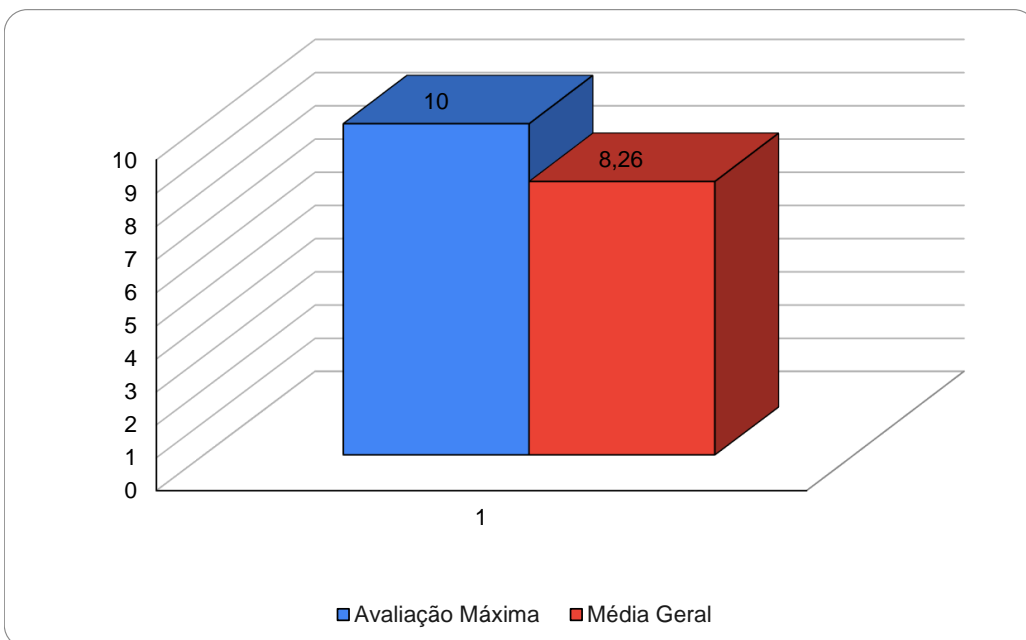

Avaliação Máxima	Média Geral
10	8,24

2. O relacionamento interpessoal com você e com os demais colegas deturma, motivando a aprendizagem.

Avaliação	Média Geral
Máxima	8,27
10	

3. O desempenho quanto ao ACOMPANHAMENTO NO AVA.

Avaliação	Média Geral
Máxima	8,26
10	

4. O CONHECIMENTO dele(a) na área das disciplinas.

Avaliação Máxima	Média Geral
10	8,45

5. A ORGANIZAÇÃO apresentada nos momentos síncronos e assíncronos.

Avaliação Máxima	Média Geral
10	8,32