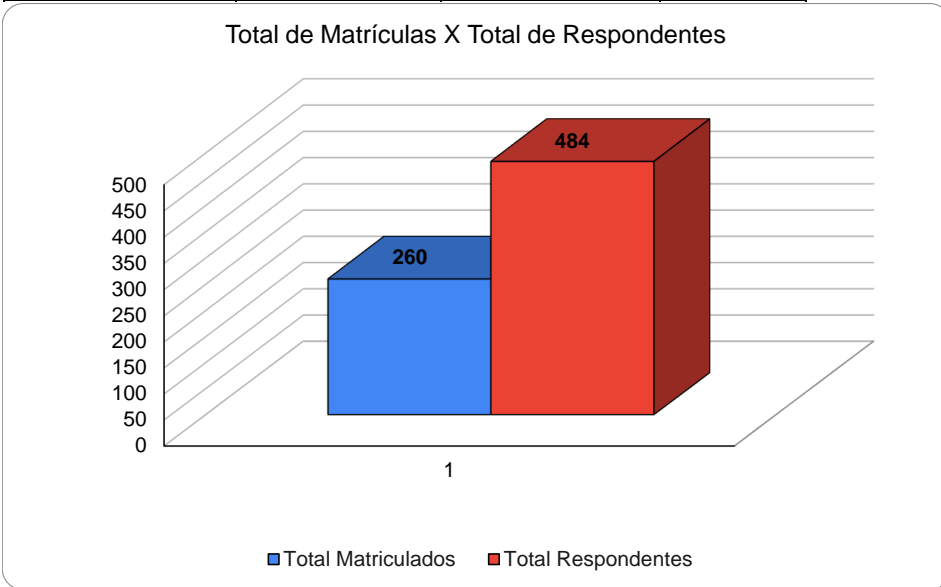

Discente avalia AVA- Semestre 2020.2

Semestre	Total Matriculados	Total Respondentes	Percentual
2020.2	260	484	186,15%

1. O novo AVA da Unifor apresenta fácil usabilidade e acessibilidade.

Avaliação Máxima	Média Geral
10	8,35

2. . O conteúdo da minha disciplina disponibilizado no AVA é de fácil compreensão e satisfatório para meu aprendizado.

Avaliação Máxima	Média Geral
10	8,77

3. Os encontros virtuais da minha disciplina foram importantes para os meus estudos.