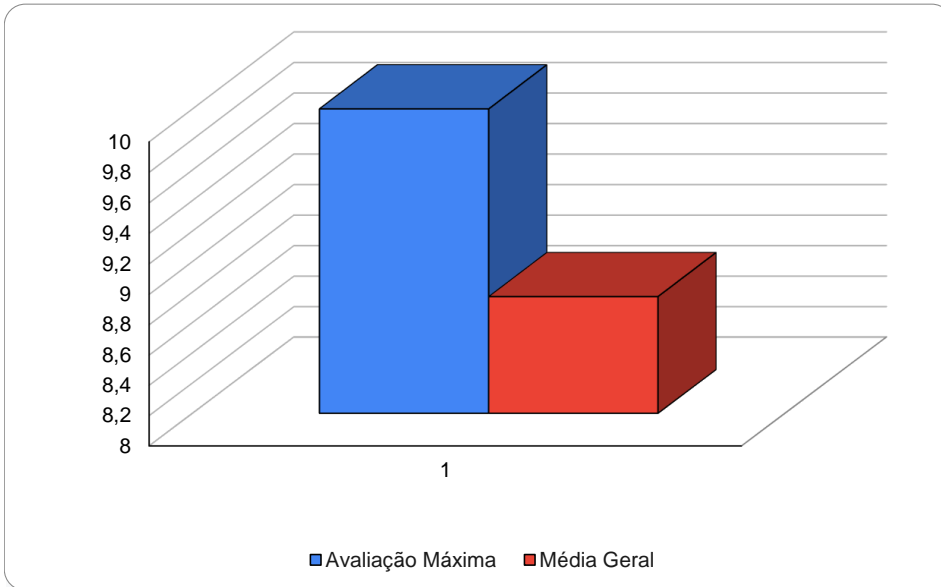

2. . O conteúdo da minha disciplina disponibilizado no AVA é de fácil compreensão e satisfatório para meu aprendizado.

Avaliação Máxima	Média Geral
10	8,77