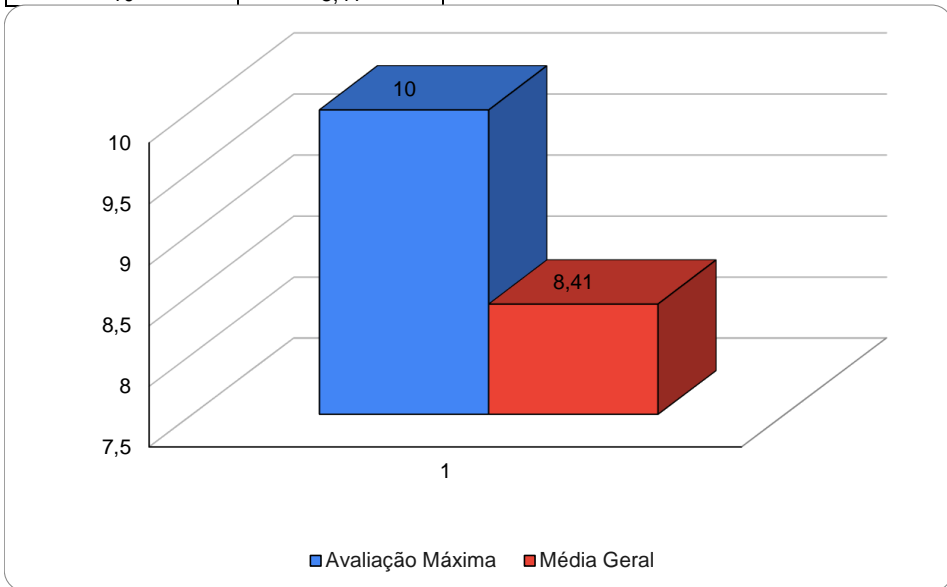

2. . O conteúdo da minha disciplina disponibilizado no AVA é de fácil compreensão e satisfatório para meu aprendizado.

Avaliação Máxima	Média Geral
10	8,77

3. Os encontros virtuais da minha disciplina foram importantes para os meus estudos.

Avaliação Máxima	Média Geral
10	8,19

4. De modo geral, como você avalia, nesta disciplina, sua experiência no AVA da Unifor?

Avaliação Máxima	Média Geral
10	8,41

4. Reconheço que, caso necessite, o NTE leva em consideração minhas solicitações (coordenação, atendimento por telefone, e-mails)