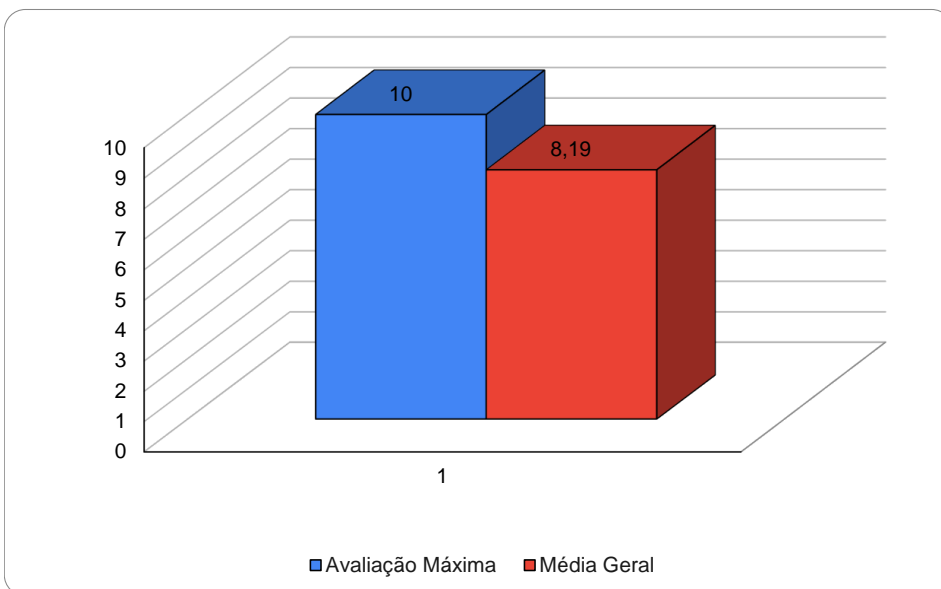

3. Os encontros virtuais da minha disciplina foram importantes para os meus estudos.

Avaliação Máxima	Média Geral
10	8,19