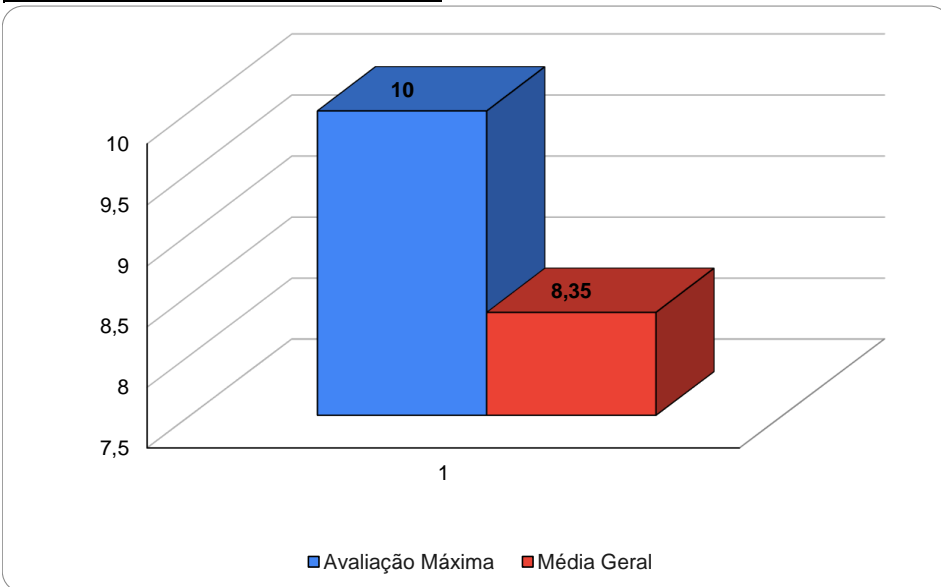

Discente avalia AVA- Semestre 2020.2

Semestre	Total Matriculados	Total Respondentes	Percentual
2020.2	260	484	186,15%

1. O novo AVA da Unifor apresenta fácil usabilidade e acessibilidade.

Avaliação Máxima	Média Geral
10	8,35

2. . O conteúdo da minha disciplina disponibilizado no AVA é de fácil compreensão e satisfatório para meu aprendizado.

Avaliação Máxima	Média Geral
10	8,77

3. Os encontros virtuais da minha disciplina foram importantes para os meus estudos.