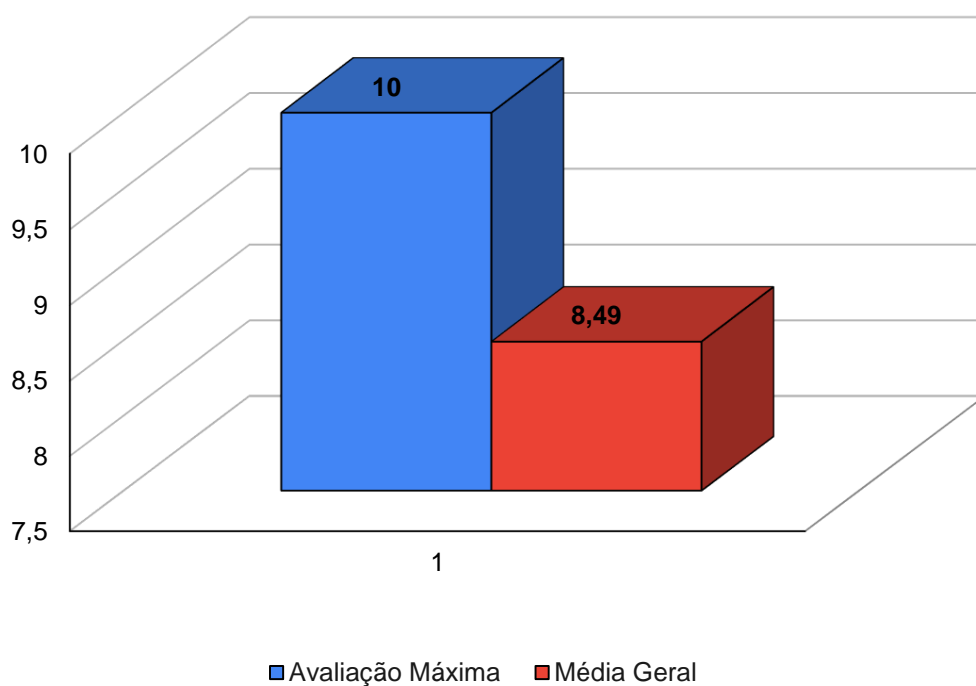

Discente avalia Tutor- Semestre 2022.1

Semestre	Total Matrícula	Total Responde	Percentual
2022.1	4461	1363	30,55%

Total de Matrículas X Total de Respondentes

1. O desempenho dele(a) quanto ao ACOMPANHAMENTO NO AVA.

Avaliação Máxima	Média Geral
10	8,49

2. A prontidão nas respostas às suas comunicações (torpedos, mensagens via AVA e-mail).

Avaliação Máxima	Média Geral
10	8,51

3. O relacionamento interpessoal com você e com os demais colegas de turma, motivando a aprendizagem.

Avaliação Máxima	Média Geral
10	7,89

4. O CONHECIMENTO dele(a) na área da disciplina.

Avaliação Máxima	Média Geral
10	8,64

5. A ORGANIZAÇÃO apresentada nos momentos síncronos e assíncronos.

Avaliação Máxima	Média Geral
10	8,32