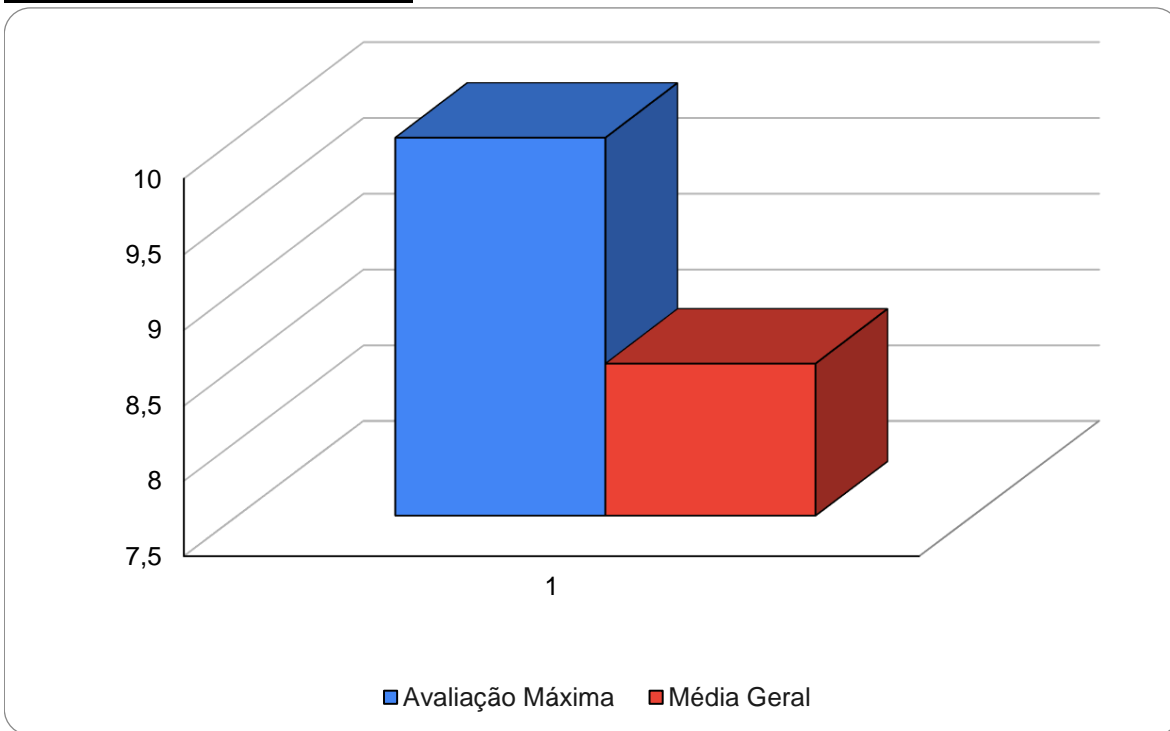

Discente avalia Tutor- Semestre 2022.1

Semestre	Total Matrícula	Total Responde	Percentual
2022.1	4461	1363	30,55%

Total de Matrículas X Total de Respondentes

1. O desempenho dele(a) quanto ao ACOMPANHAMENTO NO AVA.

Avaliação Máxima	Média Geral
10	8,49

2. A prontidão nas respostas às suas comunicações (torpedos, mensagens via AVA e-mail).

Avaliação Máxima	Média Geral
10	8,51

3. O relacionamento interpessoal com você e com os demais colegas de turma, motivando a aprendizagem.

Avaliação Máxima	Média Geral
10	7,89

4. O CONHECIMENTO dele(a) na área da disciplina.

Avaliação Máxima	Média Geral
10	8,64

5. A ORGANIZAÇÃO apresentada nos momentos síncronos e assíncronos.

Avaliação Máxima	Média Geral
10	8,32