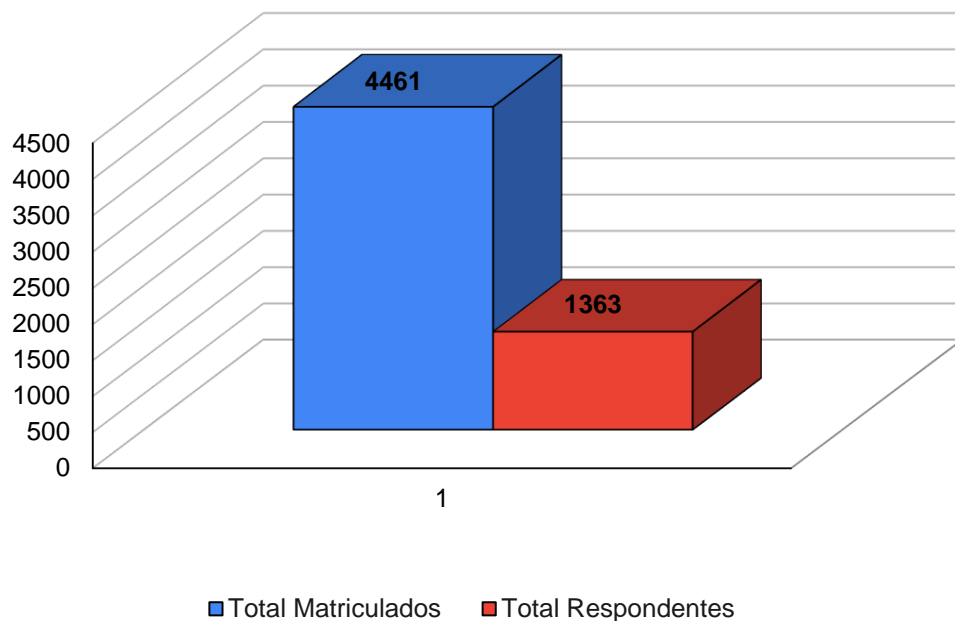

Discente avalia Tutor- Semestre 2022.1

Semestre	Total Matrícula	Total Responde	Percentual
2022.1	4461	1363	30,55%

Total de Matrículas X Total de Respondentes

1. O desempenho dele(a) quanto ao ACOMPANHAMENTO NO AVA.

Avaliação Máxima	Média Geral
10	8,49

2. A prontidão nas respostas às suas comunicações (torpedos, mensagens via AVA e-mail).

Avaliação Máxima	Média Geral
10	8,51

3. O relacionamento interpessoal com você e com os demais colegas de turma, motivando a aprendizagem.

Avaliação Máxima	Média Geral
10	7,89

4. O CONHECIMENTO dele(a) na área da disciplina.

Avaliação Máxima	Média Geral
10	8,64

5. A ORGANIZAÇÃO apresentada nos momentos síncronos e assíncronos.

Avaliação Máxima	Média Geral
10	8,32