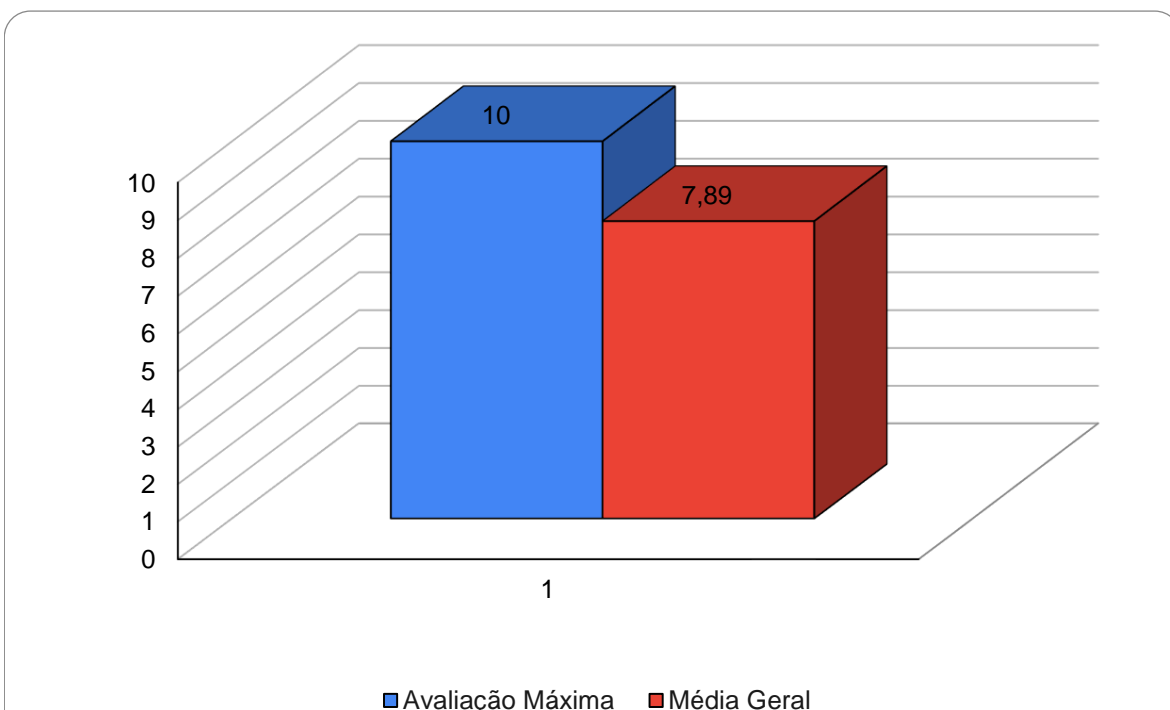

Avaliação Máxima	Média Geral
10	8,49

2. A prontidão nas respostas às suas comunicações (torpedos, mensagens via AVA e-mail).

Avaliação Máxima	Média Geral
10	8,51

3. O relacionamento interpessoal com você e com os demais colegas de turma, motivando a aprendizagem.

Avaliação Máxima	Média Geral
10	7,89

4. O CONHECIMENTO dele(a) na área da disciplina.

Avaliação Máxima	Média Geral
10	8,64

5. A ORGANIZAÇÃO apresentada nos momentos síncronos e assíncronos.

Avaliação Máxima	Média Geral
10	8,32