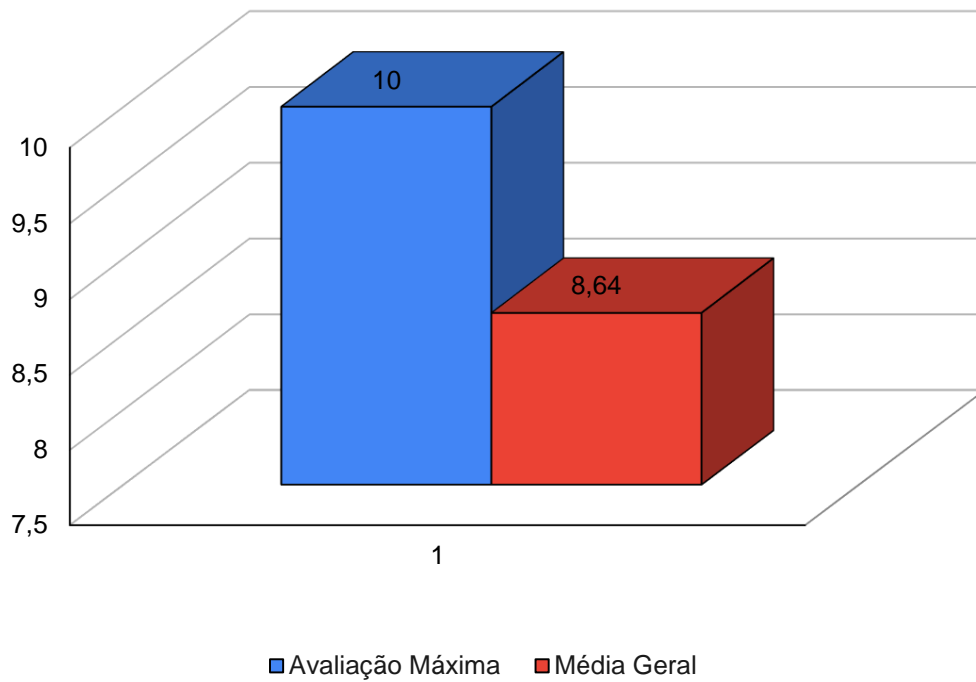

Discente avalia Tutor- Semestre 2022.1

Semestre	Total Matrícula	Total Responde	Percentual
2022.1	4461	1363	30,55%

Total de Matrículas X Total de Respondentes

1. O desempenho dele(a) quanto ao ACOMPANHAMENTO NO AVA.

Avaliação Máxima	Média Geral
10	8,49

2. A prontidão nas respostas às suas comunicações (torpedos, mensagens via AVA e-mail).

Avaliação Máxima	Média Geral
10	8,51

3. O relacionamento interpessoal com você e com os demais colegas de turma, motivando a aprendizagem.

Avaliação Máxima	Média Geral
10	7,89

4. O CONHECIMENTO dele(a) na área da disciplina.

Avaliação Máxima	Média Geral
10	8,64

5. A ORGANIZAÇÃO apresentada nos momentos síncronos e assíncronos.

Avaliação Máxima	Média Geral
10	8,32