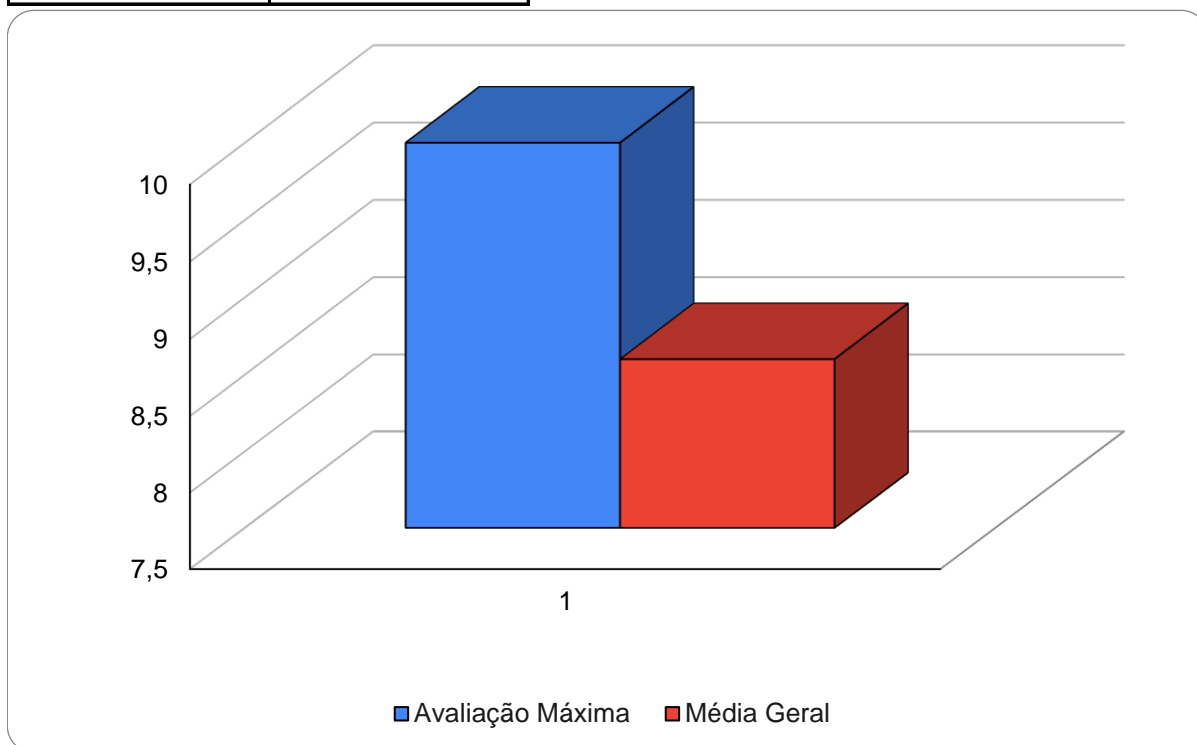

Discente avalia Docente- Semestre 2022.2

Semestre	Total Matriculados	Total Respondentes	Percentual
2022.2	3.733	460	12,32%

Total de Matrículas X Total de Respondentes

1. O desempenho dele(a) quanto ao ACOMPANHAMENTO NO AVA.

Avaliação Máxima	Média Geral
10	8,7

2. A prontidão nas respostas às suas comunicações (torpedos, mensagens via AVA e-mail).

Avaliação Máxima	Média Geral
10	8,6

3. O relacionamento interpessoal com você e com os demais colegas de turma, motivando a aprendizagem.

Avaliação Máxima	Média Geral
10	8,33

4. O CONHECIMENTO dele(a) na área da disciplina.

Avaliação Máxima	Média Geral
10	8,86

5. A ORGANIZAÇÃO apresentada nos momentos síncronos e assíncronos.

Avaliação Máxima	Média Geral
10	8,69