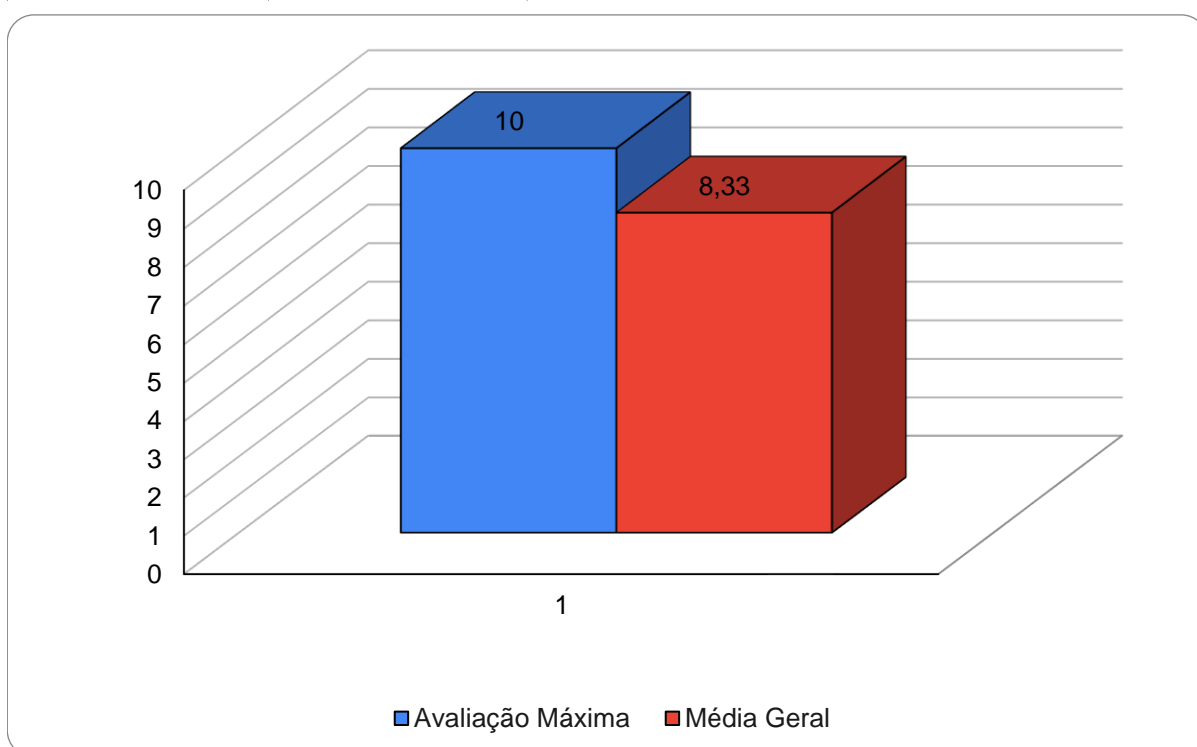

Avaliação Máxima	Média Geral
10	8,7

2. A prontidão nas respostas às suas comunicações (torpedos, mensagens via AVA e-mail).

Avaliação Máxima	Média Geral
10	8,6

3. O relacionamento interpessoal com você e com os demais colegas de turma, motivando a aprendizagem.

Avaliação Máxima	Média Geral
10	8,33

4. O CONHECIMENTO dele(a) na área da disciplina.

Avaliação Máxima	Média Geral
10	8,86

5. A ORGANIZAÇÃO apresentada nos momentos síncronos e assíncronos.

Avaliação Máxima	Média Geral
10	8,69