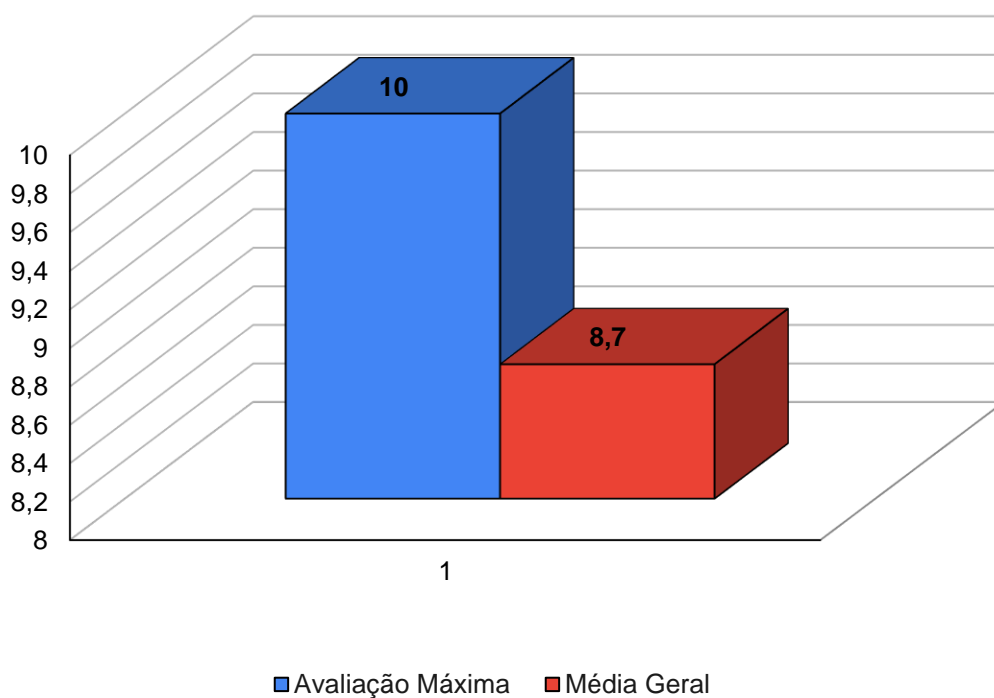

Discente avalia Docente- Semestre 2022.2

Semestre	Total Matriculados	Total Respondentes	Percentual
2022.2	3.733	460	12,32%

Total de Matrículas X Total de Respondentes

1. O desempenho dele(a) quanto ao ACOMPANHAMENTO NO AVA.

Avaliação Máxima	Média Geral
10	8,7

2. A prontidão nas respostas às suas comunicações (torpedos, mensagens via AVA e-mail).

Avaliação Máxima	Média Geral
10	8,6

3. O relacionamento interpessoal com você e com os demais colegas de turma, motivando a aprendizagem.

Avaliação Máxima	Média Geral
10	8,33

4. O CONHECIMENTO dele(a) na área da disciplina.

Avaliação Máxima	Média Geral
10	8,86

5. A ORGANIZAÇÃO apresentada nos momentos síncronos e assíncronos.

Avaliação Máxima	Média Geral
10	8,69