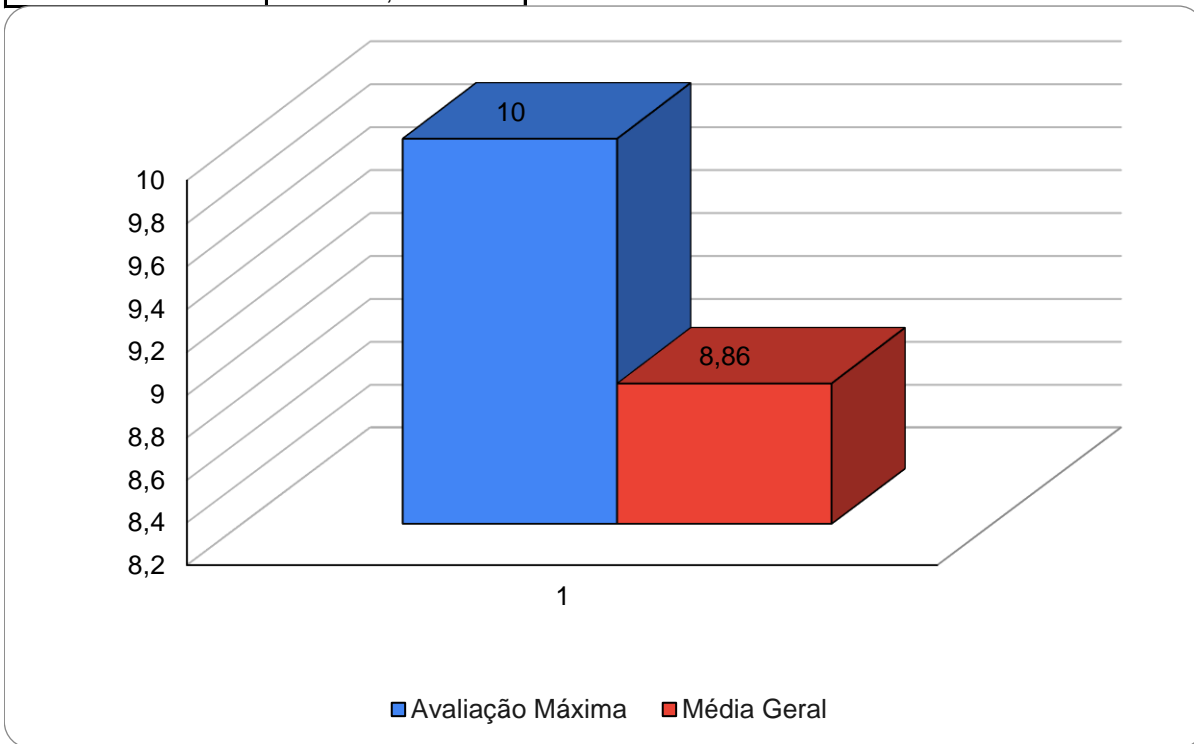

Avaliação Máxima	Média Geral
10	8,7

2. A prontidão nas respostas às suas comunicações (torpedos, mensagens via AVA e-mail).

Avaliação Máxima	Média Geral
10	8,6

3. O relacionamento interpessoal com você e com os demais colegas de turma, motivando a aprendizagem.

Avaliação Máxima	Média Geral
10	8,33

4. O CONHECIMENTO dele(a) na área da disciplina.

Avaliação Máxima	Média Geral
10	8,86

5. A ORGANIZAÇÃO apresentada nos momentos síncronos e assíncronos.

Avaliação Máxima	Média Geral
10	8,69