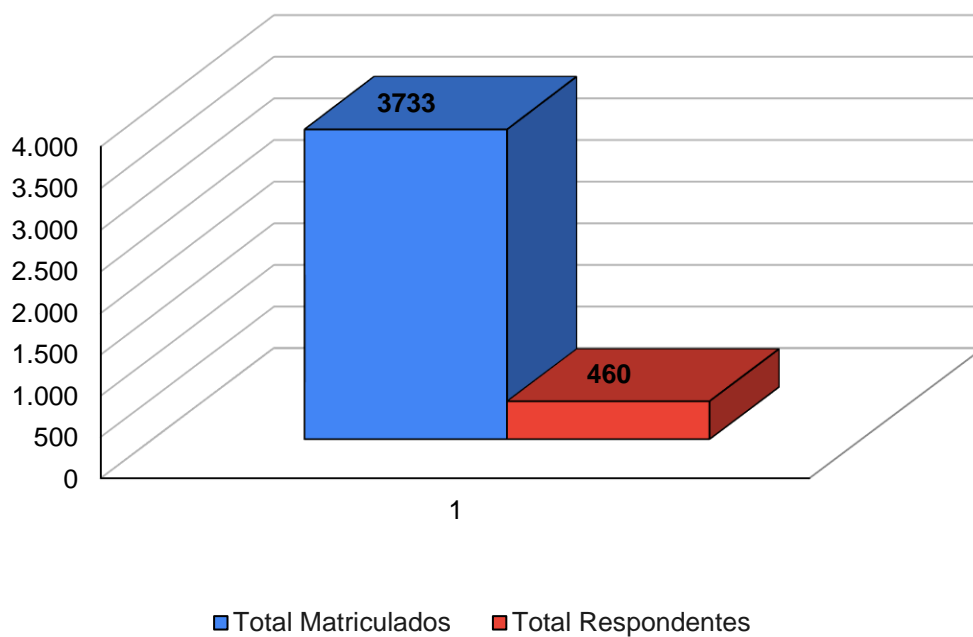

Discente avalia Docente- Semestre 2022.2

Semestre	Total Matriculados	Total Respondentes	Percentual
2022.2	3.733	460	12,32%

Total de Matrículas X Total de Respondentes

1. O desempenho dele(a) quanto ao ACOMPANHAMENTO NO AVA.

Avaliação Máxima	Média Geral
10	8,7

2. A prontidão nas respostas às suas comunicações (torpedos, mensagens via AVA e-mail).

Avaliação Máxima	Média Geral
10	8,6

3. O relacionamento interpessoal com você e com os demais colegas de turma, motivando a aprendizagem.

Avaliação Máxima	Média Geral
10	8,33

4. O CONHECIMENTO dele(a) na área da disciplina.

Avaliação Máxima	Média Geral
10	8,86

5. A ORGANIZAÇÃO apresentada nos momentos síncronos e assíncronos.

Avaliação Máxima	Média Geral
10	8,69